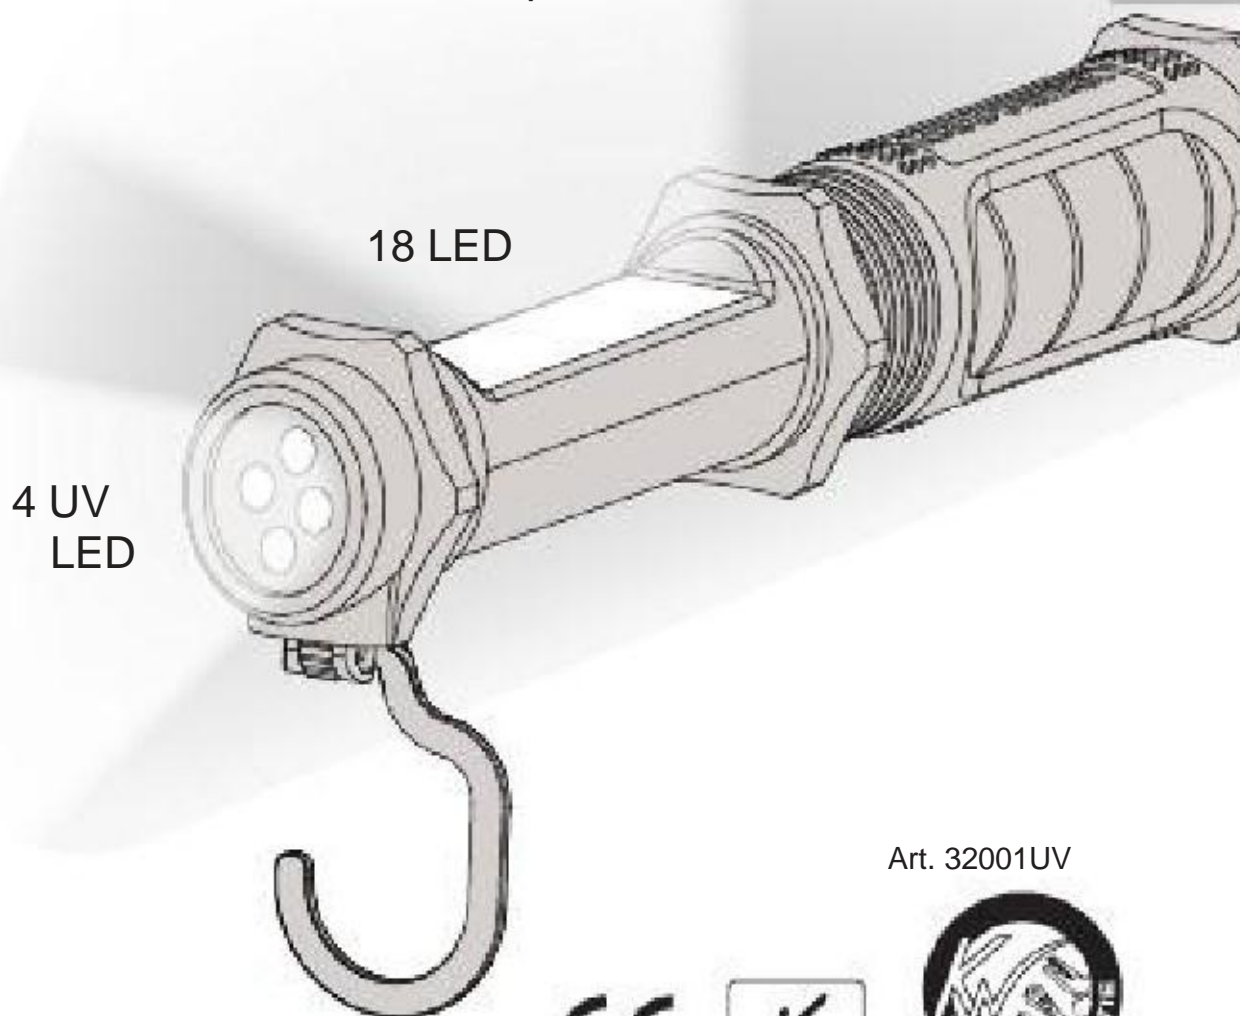

Kasutusjuhend

EE

Kontroll-lamp

Art. 32001UV

Download Bedienungsanleitung / Juhised allalaadimiseks / Instructions download
Descarga de la instrucción de uso / Download de instruções de operação / Download del manuale

www.KRAFTWERK.eu

1. Konks
2. 360° pöörlev konks
3. 4 otsas asuvat UV LED pirni
4. 18 LED pirni (500 LUX/1 m)
5. Lüliti otsas asuva 4 UV LED-i ja 18 külgmisele LED-ile.
Vajuta 1 x: 18 LED
Vajuta 2 x: 18 LED välja, 4 UV LED sisse
Vajuta 3 x: Kõik välja.
6. Patarei lahter
Vajuta väikest nuppu, et avada kaas.