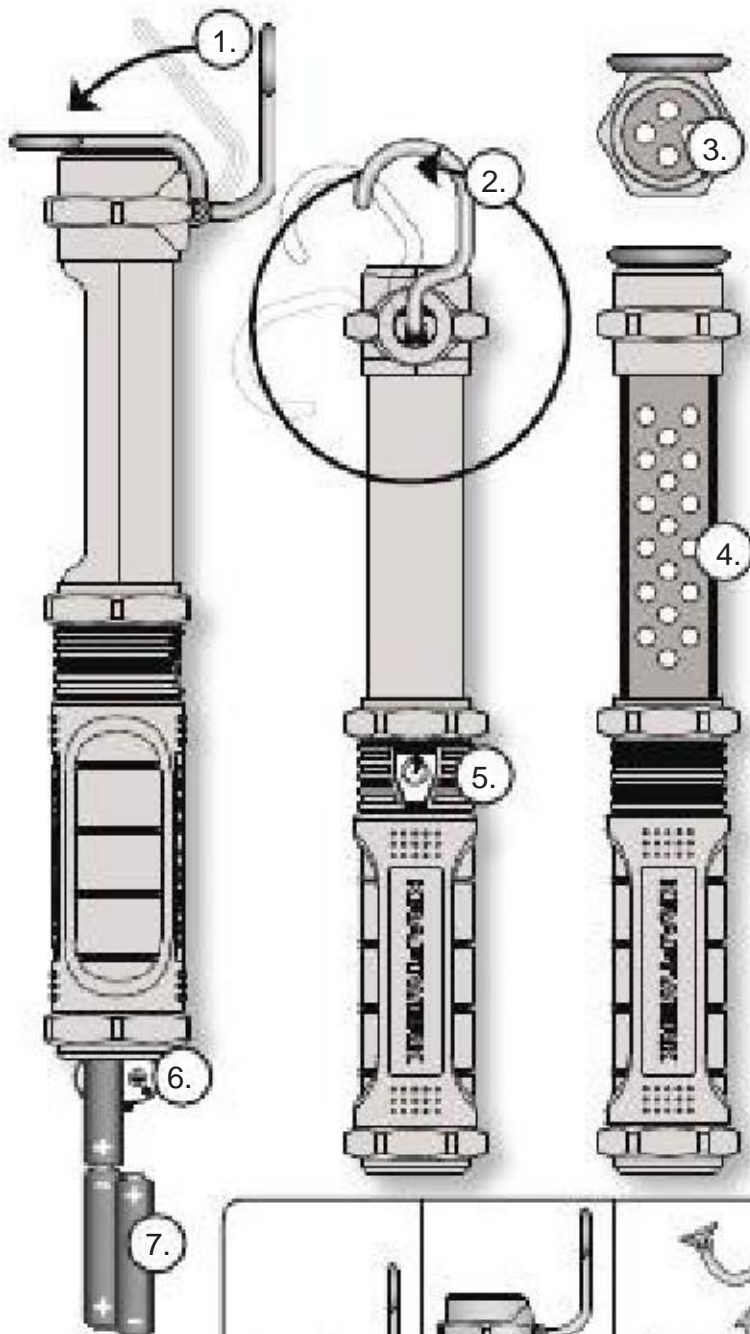

www.KRAFTWERK.eu

1. Konks
2. 360° pöörlev konks
3. 4 otsas asuvat UV LED pirni
4. 18 LED pirni (500 LUX/1 m)
5. Lüliti otsas asuva 4 UV LED-i ja 18 külgmisele LED-ile.
Vajuta 1 x: 18 LED
Vajuta 2 x: 18 LED välja, 4 UV LED sisse
Vajuta 3 x: Kõik välja.
6. Patarei lahter
Vajuta väikest nuppu, et avada kaas.