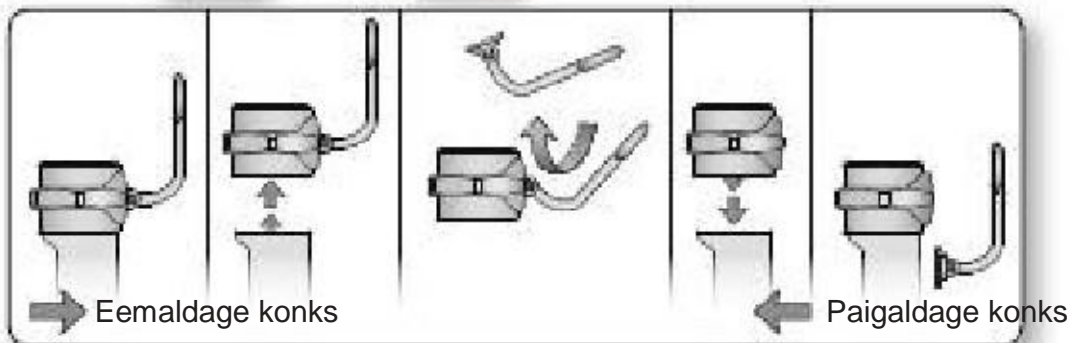

GARANTII

Me ei võta vastustust väärkasutamisest tekkinud kahju või mis tahes kasutamisest, mis ei ole kooskõlas ohutusnormidega, mis on kirjas antud kasutusjuhendis.

Alates ostmise päevast

2 AASTAT GARANTIID
Materjali- või tootmisveale