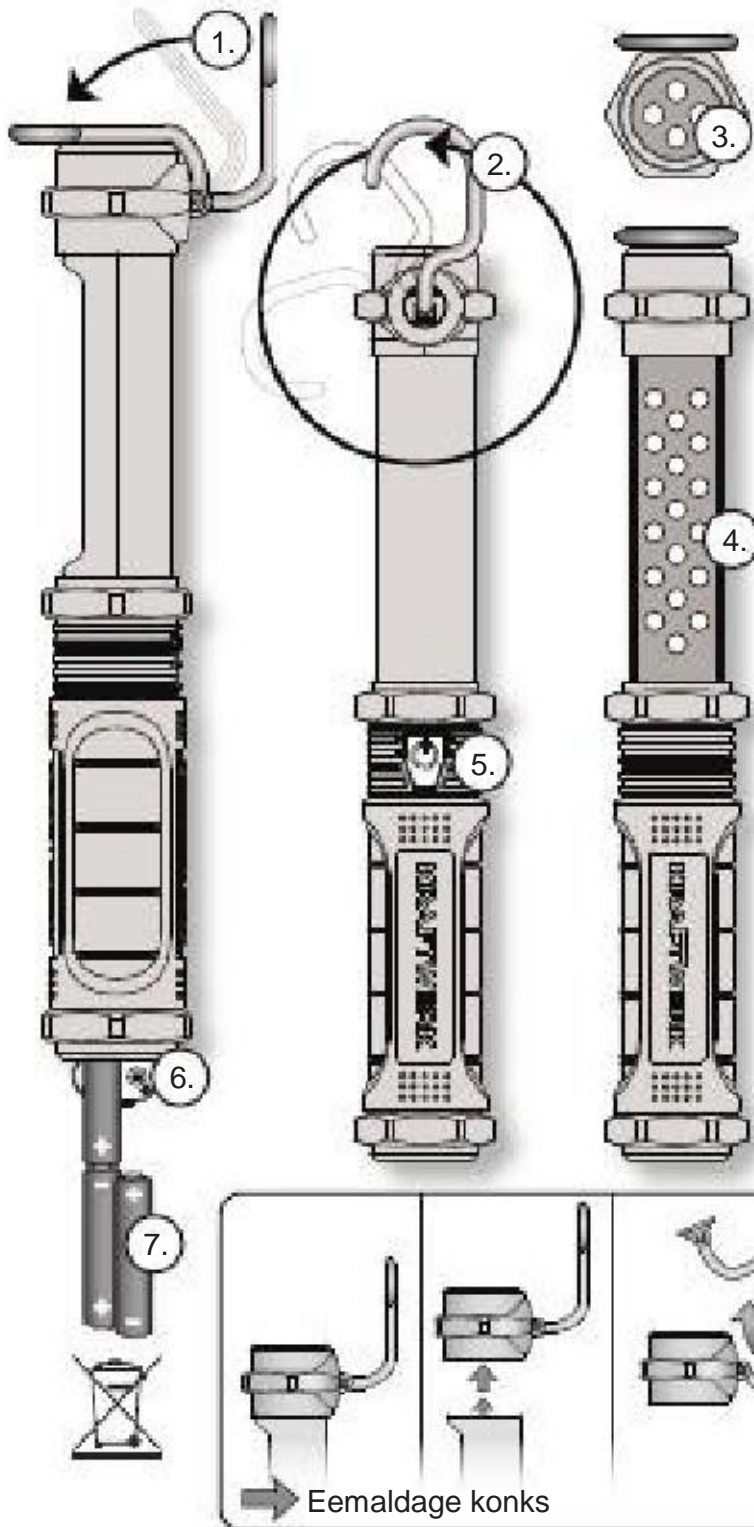

Kasutusjuhend

Kontroll-lamp 18 + 4 LED

EE

Art. 32001

Download Bedienungsanleitung / Juhised allalaadimiseks / Instructions download
Descarga de la instrucción de uso / Download de instruções de operação / Download del manuale

WWW.KRAFTWERK.EU

1. Konks
2. 360° pöörlev konks
3. 4 otsas asuvat LED pirni (120 LUX/1m)
4. 18 LED pirni (500 LUX/1m)
5. Lüliti otsa 4 LED-i ja 18 külgmise LED-i jaoks
Vajuta 1 x: 18 LED sisse
Vajuta 2 x: 18 LED välja, 4 LED sisse
Vajuta 3 x: Kõik välja