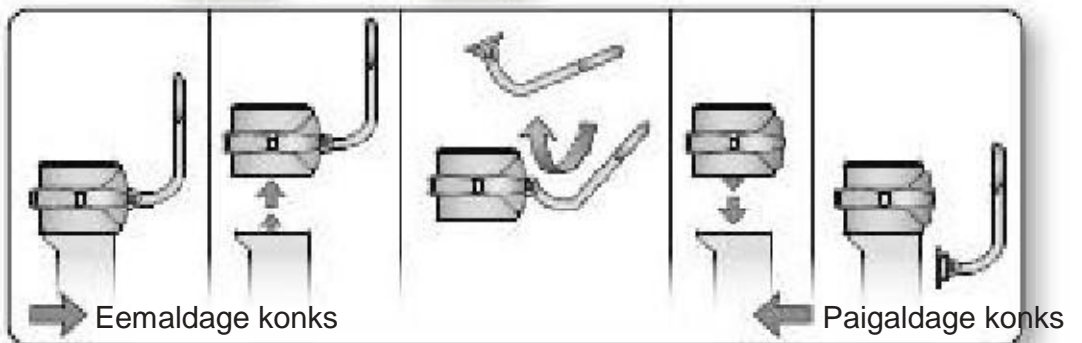

GARANTII

Me ei võta vastustust väärkasutamisest tekkinud kahju või mis tahes kasutamisest, mis ei ole kooskõlas ohutusnormidega, mis on kirjas antud kasutusjuhendis.

Alates ostmise päevast

2 AASTAT GARANTIID

Materjali- või tootmisveale