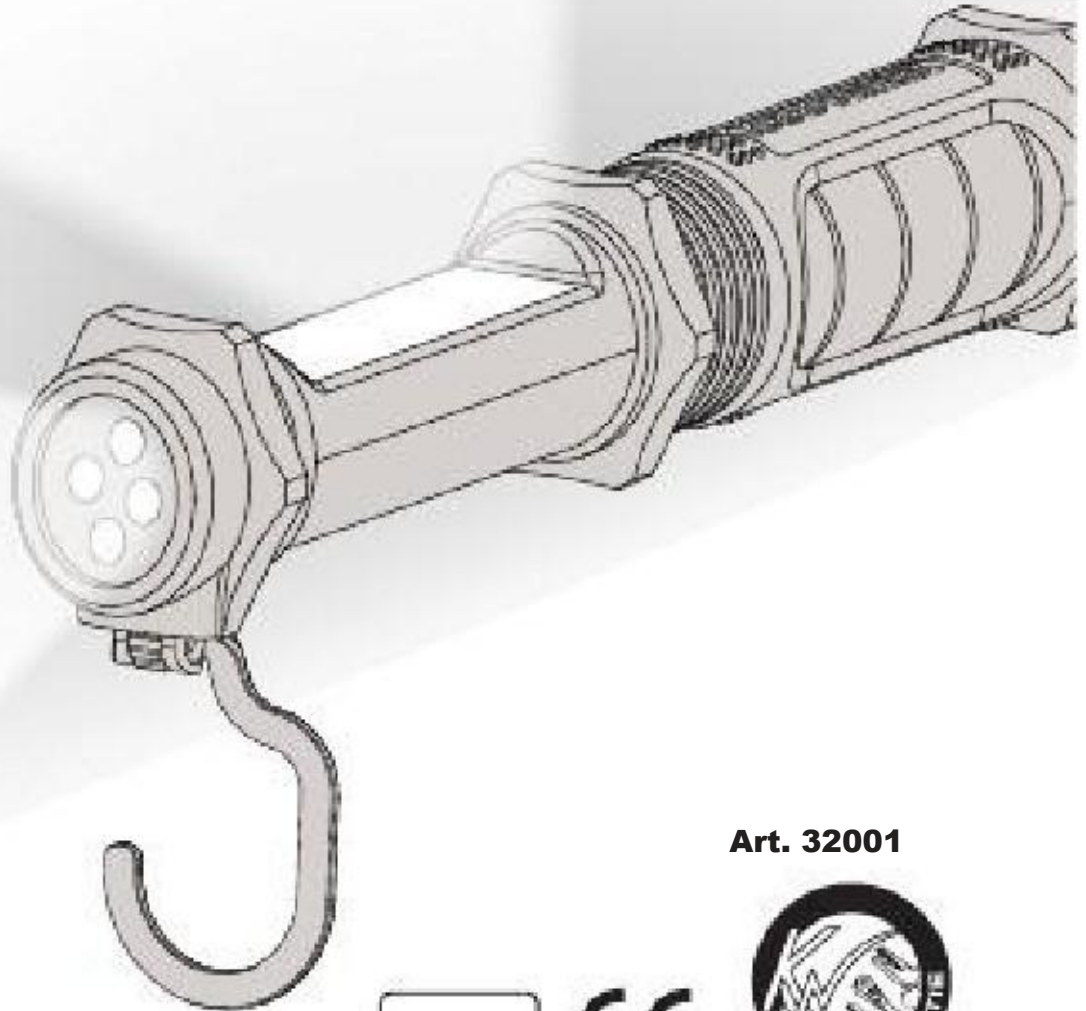

Kasutusjuhend

Kontroll-lamp 18 + 4 LED

EE

Art. 32001

Download Bedienungsanleitung / Juhised allalaadimiseks / Instructions download
Descarga de la instrucción de uso / Download de instruções de operação / Download del manuale

WWW.KRAFTWERK.EU

1. Konks
2. 360° pöörlev konks
3. 4 otsas asuvat LED pirni (120 LUX/1m)
4. 18 LED pirni (500 LUX/1m)
5. Lüliti otsa 4 LED-i ja 18 külgmise LED-i jaoks
Vajuta 1 x: 18 LED sisse
Vajuta 2 x: 18 LED välja, 4 LED sisse
Vajuta 3 x: Kõik välja